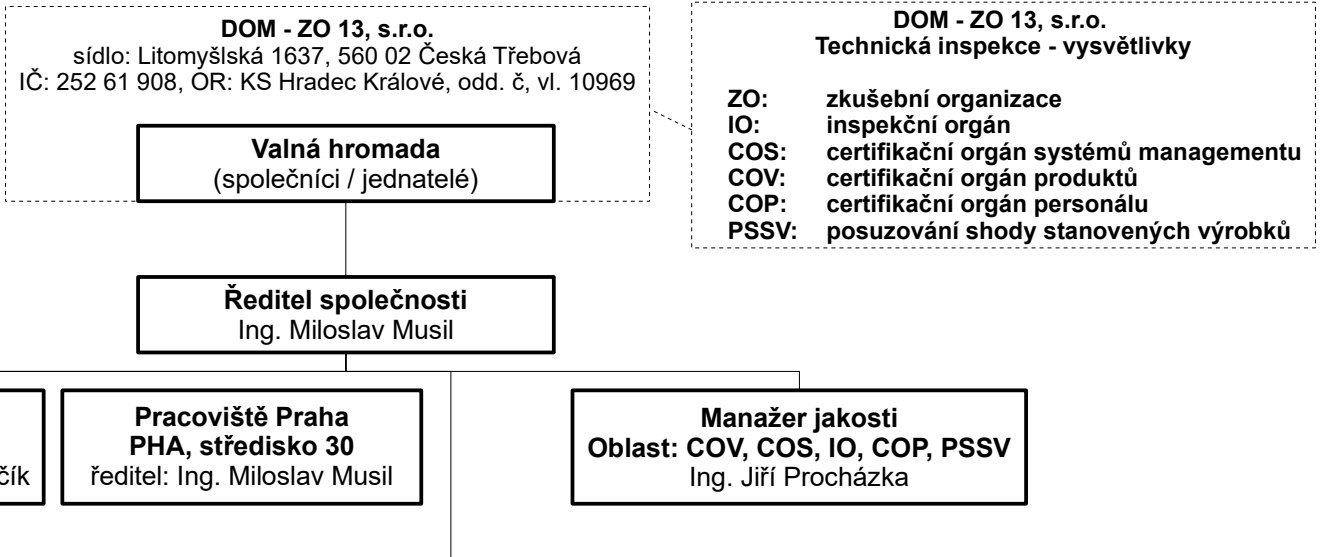

# SD001 Organizační schéma

SD001 Organizační schéma verze 17 - 09		Jméno	Funkce	Datum	Podpis
	Zpracoval:	Ing. Jiří Procházka	Manažer jakosti	01.09.2017	
	Schválil:	Ing. Miloslav Musil	Ředitel společnosti	01.09.2017	