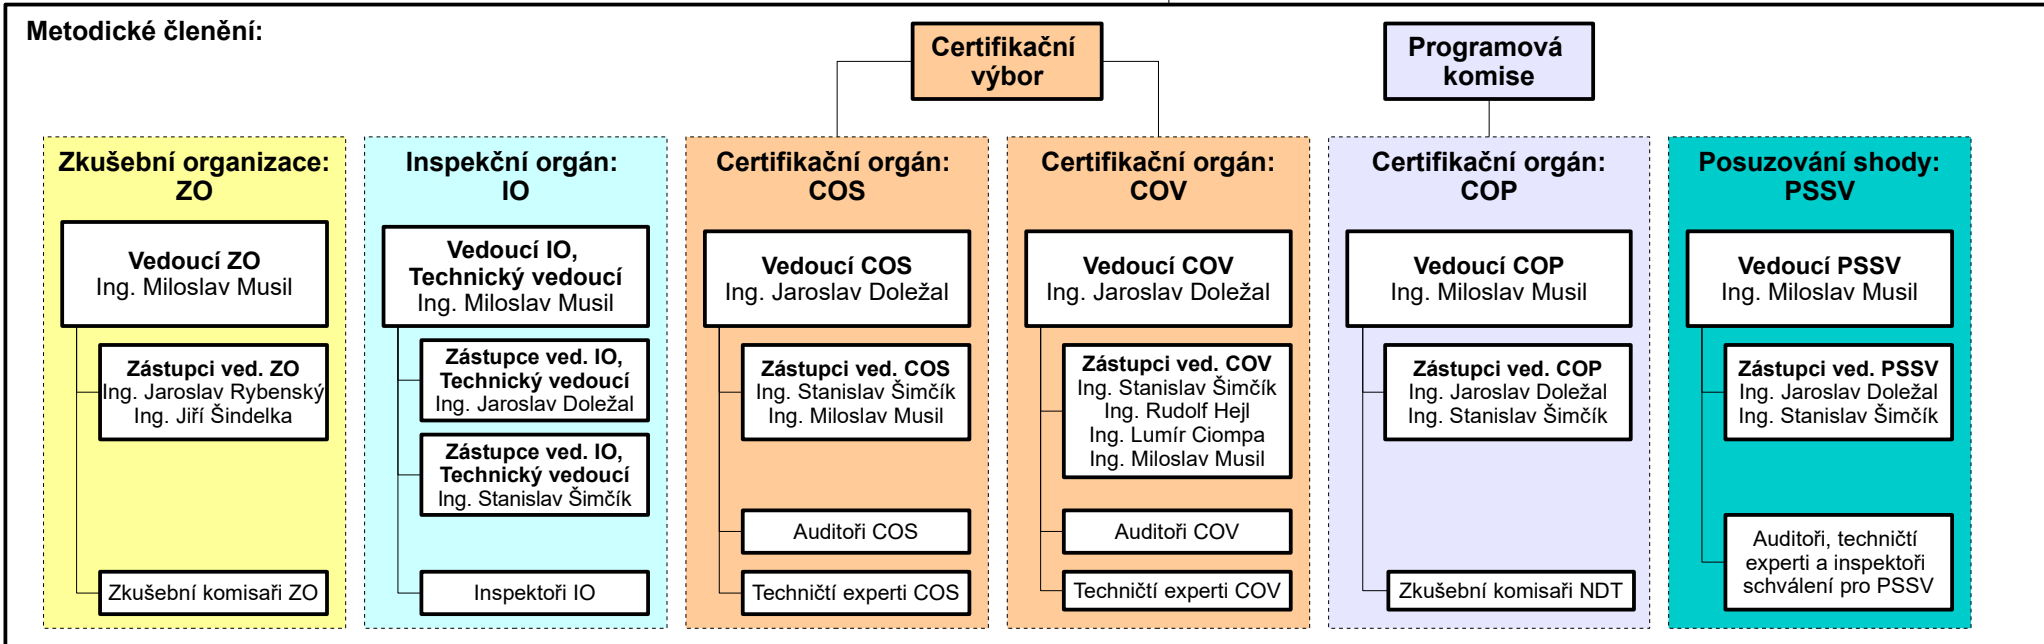

# SD001 Organizační schéma

SD001 Organizační schéma verze 17 - 09		Jméno	Funkce	Datum	Podpis
	Zpracoval:	Ing. Jiří Procházka	Manažer jakosti	01.09.2017	
	Schválil:	Ing. Miloslav Musil	Ředitel společnosti	01.09.2017	